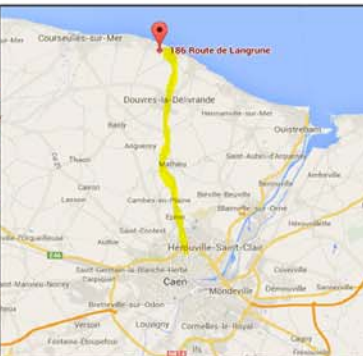

Modèles Réduits Côte de Nacre

Ligue N° 3

Club N° 631

www.mrcn.fr

Centre d'Affaires HOCHÉ
5, Avenue Condorcet
91260 JUVISY s/ ORGE
<http://www.ffvrc.fr>
Tel. : 01 69 96 74 74
Fax : 01 69 96 74 47
E-mail : ffvrc@fvrc.asso.fr

Adresse courrier (adresse pour les inscriptions aux courses) : **HARACHE Romain**
9 rue du clos des roses
14920 Mathieu

Tel : 06.88.09.41.60
Fax :
Mobile : 06.85.45.77.78
Email : contact@mrcn.fr

Adresse du circuit :
Modèles Réduits Côte de Nacre
186 route de langrune
14750 Saint Aubin sur Mer

Tel : 09.53.58.63.71

GPS : N 49.325275
E -0.385232

RENSEIGNEMENTS SUR LE CIRCUIT

PISTE
REVETEMENT
PODIUM
ACCES HANDICAPES
PARKING
STANDS PERMANENTS
STANDS PROVISOIRES
COMPTAGE

Long. : 320 m Larg. : 4 m
Terre, pavés
Long. : 9.5 m Larg. : 1.5 m
oui
oui
Long. : 30 m Larg. : 5 m
Long. : 30 m Larg. : 5 m
oui

- Air comprimé
- Soufflettes à Eau
- Electricité 220V
- Buvette
- Restaurant
- Toilettes
- Douches
- Zone de camping/caravanes