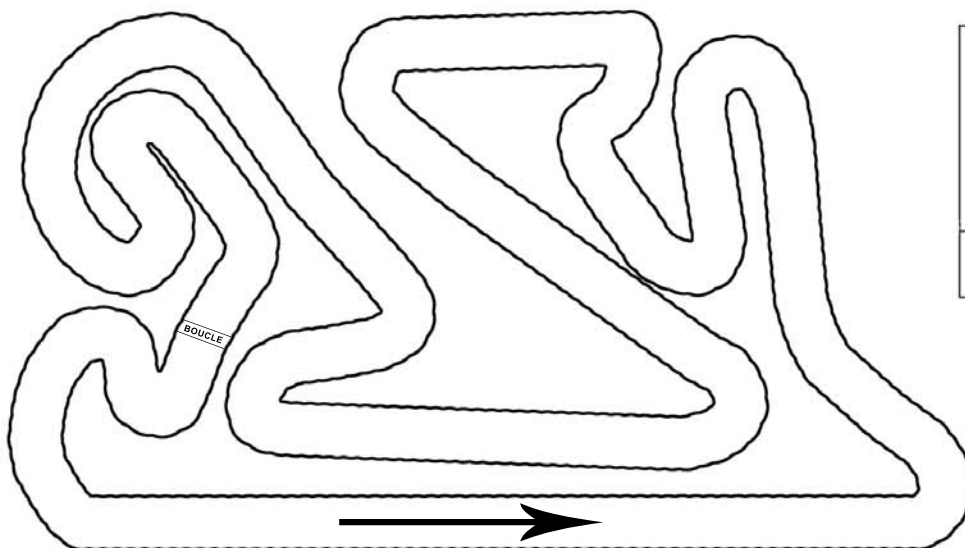

PLAN DU CIRCUIT

ENTREE

PARKING

BUVETTE

TOILETTES
DOUCHES

AIR
COMPRIME

STANDS
PROVISOIRES

COMPTAGE

RAVITAILLEMENT

PODIUM

STANDS PERMANENTS